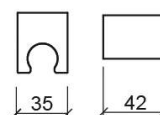

## Informations Techniques

Longueur: 35 mm

Largeur: 42 mm

Hauteur: 30 mm

Poids: 0.04 kg

Collection: [Complementos](#)

Type de produit: Kits, barres et douche

Matériel: ABS