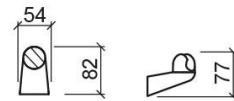

### Informations Techniques

Longueur: 54 mm

Largeur: 82 mm

Hauteur: 77 mm

Poids: 0.07 kg

Collection: [Complementos](#)

Type de produit: Kits, barres et douche

Matériel: ABS

Variations

---

Chrome

54x82x77 mm

Réf. 5A00010011

Código EAN. 5604815616873

Poids: 0.07 kg