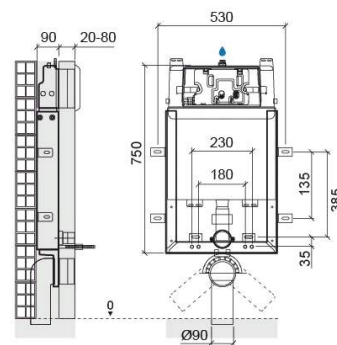

## Informations Techniques

Longueur: 470 mm

Largeur: 90 mm

Hauteur: 750 mm

Poids: 8.20 kg

Collection: Sanbest

Type de produit: Systèmes d'installation et chasse

Matériel: ABS; Acier

## Caractéristiques

- Avec 4 points de fixation au mur
- Avec double isolation acoustique et anti-condensation
- Avec revêtement anticorrosion
- Équipée de mécanisme double chasse pré-reglée à 3/6Lpf
- Épaisseur de la couche de finition - 20 a 80mm
- Accès à la partie intérieure facile pour l'entretien
- Kit de fixation du bâti-support au mur et kit de fixation de la cuvette au bâti-support inclus
- Mode de fonctionnement - actionnement mécanique
- Poids statique supporté - 400Kg
- Position de l'entrée d'eau - supérieure au centre
- Position de l'actionnement de chasse - frontale
- Possibilité de régler le volume de chasse en fonction du fonctionnement des toilettes
- Pression de travail recommandée - Minimum 0.5 - Maximum 10 Bar
- Profondeur non réglable
- Entrée d'eau - G1/2"
- Application - encastré et fixé dans les murs de maçonnerie pour cuvettes suspendues