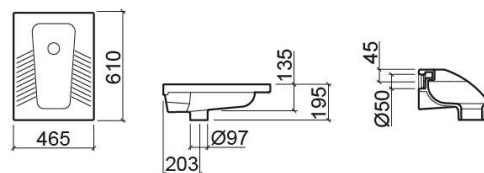

Toilette turque - Blanc

Réf. 108610004

Código EAN. 5604815087437

Informations Techniques

Longueur: 610 mm

Largeur: 465 mm

Hauteur: 195 mm

Poids: 14.50 kg

Collection: [Turca](#)

Type de produit: Autres pièces céramiques, Cuvettes

Style: Traditionnel

Matériel: Céramique

Type d'installation: Au sol

Caractéristiques

- Siphon non requis - connexion directe à l'égout