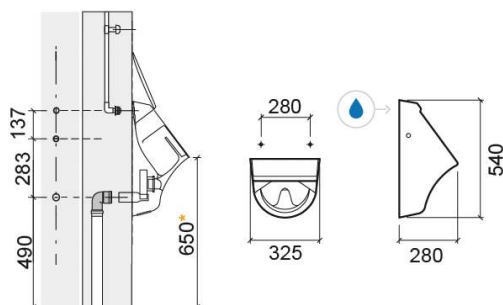

Urinoir Jade - Blanc

Réf. 104500004

Código EAN. 5604815066975

Description

Produit discontinué - disponible jusqu'à épuisement des stocks.

Caractéristiques

- Alimentation d'eau par-dessous
- Couvercle, siphon et kit de fixation inclus

Informations Techniques

Longueur: 325 mm

Largeur: 280 mm

Hauteur: 540 mm

Poids: 9.90 kg

Collection: Jade

Type de produit: Urinoirs

Style: Contemporain

Matériel: Céramique

Type d'installation: Mural

Variations

Pergamon (Discontinué)

325x280x540 mm

Réf. 104500054

Código EAN. 5604815067071

Poids: 9.90 kg