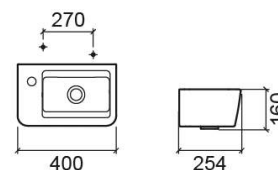

Vasque Advance 40 - Noir

Discontinué

Réf. 127330064

Código EAN. 5604815316568

Description

Produit discontinué - disponible jusqu'à épuisement des stocks.

Informations Techniques

Longueur: 400 mm

Largeur: 254 mm

Hauteur: 160 mm

Poids: 8.5 kg

Collection: [Advance](#)

Type de produit: Vasques

Style: Contemporain

Matériel: Vitreous China

Position de la Cuvette: À droite