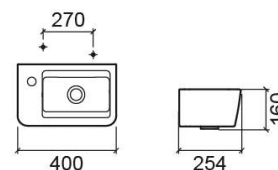

Vasque Advance 40 - Blanc

Réf. 127330004

Código EAN. 5604815121803

Description

Produit discontinué - disponible jusqu'à épuisement des stocks.

Informations Techniques

Longueur: 400 mm

Largeur: 254 mm

Hauteur: 160 mm

Poids: 8.5 kg

Collection: Advance

Type de produit: Vasques

Style: Contemporain

Matériel: Céramique

Position de la Cuvette: À droite

Type d'installation: Suspendue

Caractéristiques

- Avec trou pour robinet
- Trop-plein inclus
- Kit de fixation inclus
- Sans anneau de trop plein