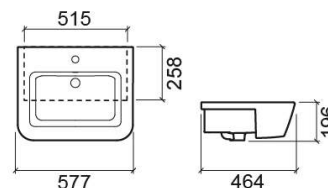

Vasque Advance 58 - Blanc

Discontinué

Réf. 127350004

Código EAN. 5604815317695

Description

Produit discontinué - disponible jusqu'à épuisement des stocks.

Informations Techniques

Longueur: 577 mm

Largeur: 464 mm

Hauteur: 196 mm

Poids: 17.90 kg

Collection: [Advance](#)

Type de produit: Vasques

Style: Contemporain

Matériel: Céramique

Type d'installation: Semi-encastré