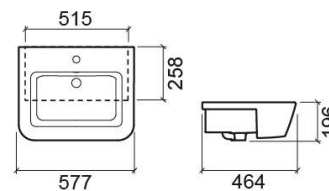

Vasque Advance 58 - Blanc

Discontinué

Réf. 127350004

Código EAN. 5604815317695

Description

Produit discontinué - disponible jusqu'à épuisement des stocks.

Informations Techniques

Longueur: 577 mm

Largeur: 464 mm

Hauteur: 196 mm

Poids: 17.90 kg

Collection: [Advance](#)

Type de produit: Vasques

Style: Contemporain

Matériel: Céramique

Type d'installation: Semi-encastré