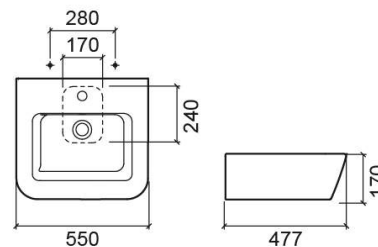

Vasque Advance - Blanc

Discontinué

Réf. 127300004

Código EAN. 5604815318456

Description

Produit discontinué - disponible jusqu'à épuisement des stocks.

Informations Techniques

Longueur: 550 mm

Largeur: 477 mm

Hauteur: 170 mm

Poids: 20.8 kg

Collection: Advance

Type de produit: Vasques

Style: Contemporain

Matériel: Céramique

Type d'installation: Poser; Sur colonne; Suspendue

Caractéristiques

- Avec anneau embellisseur
- Avec trou pour robinet
- Trop-plein inclus
- Kit de fixation inclus

Variations

Blanc (Discontinué)

650x517x170 mm

Réf. 127310004

Código EAN. 5604815121780

Poids: 20.8 kg

Noir (Discontinué)

550x477x170 mm

Réf. 127300064

Código EAN. 5604815121773

Poids: 20.8 kg

Noir (Discontinué)

650x517x170 mm

Réf. 127310064