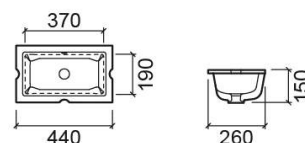

Vasque Agres 44 - Blanc

Réf. 118940004

Código EAN. 5604815120516

Informations Techniques

Longueur: 440 mm

Largeur: 190 mm

Hauteur: 150 mm

Poids: 3.00 kg

Collection: Agres

Type de produit: Vasques

Style: Traditionnel

Matériel: Ceramique

Type d'installation: Encastrer par-dessous

Caractéristiques

- Avec anneau embellisseur
- Trop-plein inclus
- Kit de fixation inclus
- Sans trou pour robinet