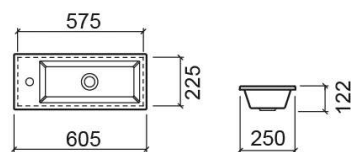

## Description

Vasque Alicante 41cm

## Informations Techniques

Longueur: 605 mm

Largeur: 225 mm

Hauteur: 122 mm

Poids: 7 kg

Collection: Alicante

Type de produit: Vasques

Style: Contemporain

## Caractéristiques

- Avec trou pour robinet
- Sans trop plein - compatible avec la bonde à écoulement libre

Variations

---

Blanc

413x220x122 mm

Réf. 118910004

Código EAN. 5604815120332

Poids: 5 kg