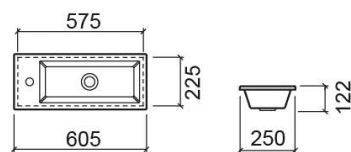

Vasque Alicante - Blanc

Réf. 118920004

Código EAN. 5604815120349

Description

Vasque Alicante 41cm

Informations Techniques

Longueur: 605 mm

Largeur: 225 mm

Hauteur: 122 mm

Poids: 7 kg

Collection: Alicante

Type de produit: Vasques

Style: Contemporain

Matériel: Céramique

Position de la Cuvette: À droite; À gauche

Type d'installation: Encastrer par-dessus

Caractéristiques

- Avec trou pour robinet
- Sans trop plein - compatible avec la bonde à écoulement libre

Variations

Blanc

413x220x122 mm

Réf. 118910004

Código EAN. 5604815120332

Poids: 5 kg