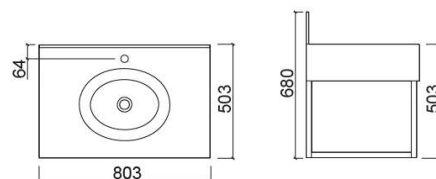

Vasque Alva - Blanc et Noir mat

Réf. 9320801000

Código EAN. 5604815458305

Informations Techniques

Longueur: 803 mm

Largeur: 503 mm

Hauteur: 680 mm

Poids: 33 kg

Collection: [Alva](#)

Type de produit: Vasques

Style: Contemporain

Matériel: Meuble en aggloméré décor mélaminé;

Solid Surface

Type d'installation: Suspendue

Caractéristiques

- Trop-plein inclus
- Kit de fixation inclus
- Non compatible avec les robinets avec bonde
- Bâti-support, étagère et panneau de finition inclus