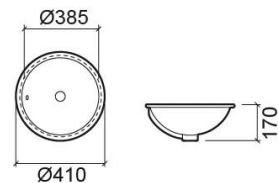

Vasque Anna Ø41 - Blanc

Réf. 118320004

Código EAN. 5604815104943

Informations Techniques

Hauteur: 170 mm

Diamètre: Ø410 mm

Poids: 5.9 kg

Collection: Anna

Type de produit: Vasques

Style: Traditionnel

Matériel: Céramique

Type d'installation: Encastrer par-dessus

Caractéristiques

- Avec anneau embellisseur
- Trop-plein inclus
- Sans trou pour robinet

Downloads

Manuels de nettoyage