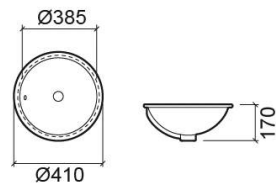

## Informations Techniques

Hauteur: 170 mm

Diamètre: Ø410 mm

Poids: 5.9 kg

Collection: Anna

Type de produit: Vasques

Style: Traditionnel

Matériel: Céramique