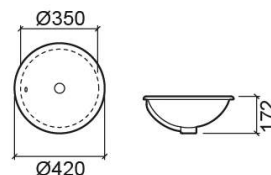

## Informations Techniques

Hauteur: 172 mm

Diamètre: Ø420 mm

Poids: 4.5 kg

Collection: Anna

Type de produit: Vasques

Style: Traditionnel

Matériel: Céramique