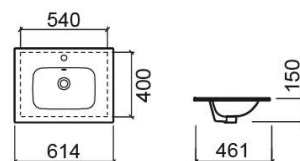

Vasque Área - Blanc

Réf. 108120004

Código EAN. 5604815329803

Description

Vasque Área Plus 101cm

Informations Techniques

Longueur: 614 mm

Largeur: 461 mm

Hauteur: 150 mm

Poids: 12.35 kg

Collection: Área Plus

Type de produit: Vasques

Style: Contemporain

Matériel: Céramique

Type d'installation: Encastrer par-dessus

Caractéristiques

- Avec anneau embellisseur
- Avec trou pour robinet
- Trop-plein inclus

Variations

Blanc
712x460x150 mm
Réf. 108130004
Código EAN. 5604815330083
Poids: 13 kg

Blanc
813x457x150 mm
Réf. 108140004
Código EAN. 5604815329810
Poids: 14.40 kg

Blanc
911x459x149 mm
Réf. 108150004
Código EAN. 5604815330090
Poids: 12.35 kg

Blanc
1014x457x148 mm
Réf. 108160004
Código EAN. 5604815330106
Poids: 18.45 kg

Downloads

Manuels de nettoyage

Manuel de Nettoyage (PDF) ,