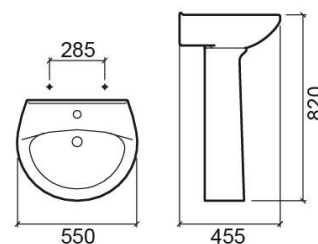

Vasque Aveiro - Almond

Discontinué

Réf. 103300014

Código EAN. 5604815044058

Description

Vasque Aveiro 66cm

Produit discontinué - disponible jusqu'à épuisement des stocks.

Informations Techniques

Longueur: 550 mm

Largeur: 455 mm

Hauteur: 206 mm

Poids: 11.5 kg

Collection: [Aveiro](#)

Type de produit: Vasques

Style: Traditionnel

Matériel: Céramique

Type d'installation: Sur colonne

Caractéristiques

- Avec anneau embellisseur
- Avec trou pour robinet
- Trop-plein inclus
- Kit de fixation inclus