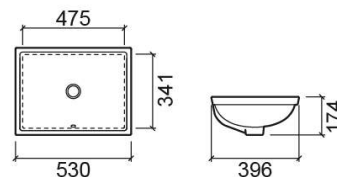

Vasque Biar - Blanc

Réf. 118350004

Código EAN. 5604815105841

Informations Techniques

Longueur: 530 mm

Largeur: 341 mm

Hauteur: 174 mm

Poids: 9.70 kg

Collection: [Biar](#)

Type de produit: Vasques

Style: Traditionnel

Matériel: Céramique

Type d'installation: Encastrer par-dessous

Caractéristiques

- Avec anneau embellisseur
- Trop-plein inclus
- Kit de fixation non inclus
- Sans trou pour robinet