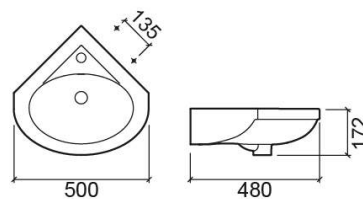

Vasque Cetus Basic - Blanc

Réf. 135700004

Código EAN. 5604815322583

Informations Techniques

Longueur: 500 mm

Largeur: 480 mm

Hauteur: 172 mm

Poids: 10.40 kg

Collection: Cetus Basic

Type de produit: Vasques

Style: Traditionnel

Matériel: Céramique

Type d'installation: Angle; Suspendue

Caractéristiques

- Avec trou pour robinet
- Trop-plein inclus
- Kit de fixation non inclus
- Sans anneau de trop plein