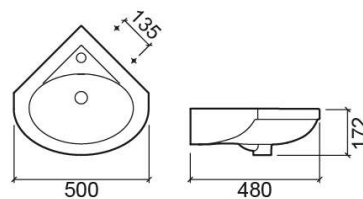

Vasque Cetus Basic - Blanc

Réf. 135700004

Código EAN. 5604815322583

Informations Techniques

Longueur: 500 mm

Largeur: 480 mm

Hauteur: 172 mm

Poids: 10.40 kg

Collection: Cetus Basic

Type de produit: Vasques

Style: Traditionnel

Matériel: Ceramique

Type d'installation: Angle; Suspendue

Caractéristiques

- Avec trou pour robinet
- Trop-plein inclus
- Kit de fixation non inclus
- Sans anneau de trop plein