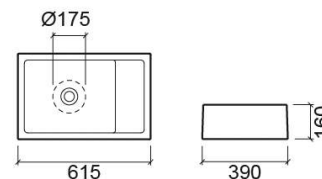

Vasque Comby - Blanc

Discontinué

Réf. 108650004

Código EAN. 5604815105056

Description

Produit discontinué - disponible jusqu'à épuisement des stocks.

Informations Techniques

Longueur: 615 mm

Largeur: 390 mm

Hauteur: 160 mm

Poids: 19.4 kg

Collection: Comby

Type de produit: Vasques

Style: Contemporain

Matériel: Céramique

Type d'installation: Poser

Caractéristiques

- Sans trou pour robinet
- Sans trop plein - compatible avec la bonde à écoulement libre

Variations

Pergamon (Discontinué)

615x390x160 mm

Réf. 108650054

Código EAN. 5604815105056

Poids: 19.4 kg