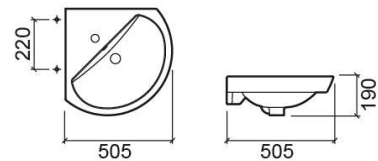

Vasque d'angle Easy - Blanc

Réf. 131700004

Código EAN. 5604815315837

Informations Techniques

Longueur: 505 mm

Largeur: 505 mm

Hauteur: 190 mm

Poids: 13.50 kg

Collection: Easy

Type de produit: Vasques

Style: Traditionnel

Matériel: Ceramique

Type d'installation: Angle; Suspendue

Caractéristiques

- Avec trou pour robinet
- Trop-plein inclus
- Kit de fixation inclus
- Sans anneau de trop plein