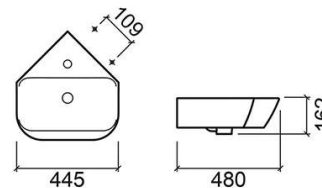

## Vasque d'angle Look - Blanc

Réf. 134700004

Código EAN. 5604815320695

## Informations Techniques

Longueur: 445 mm

Largeur: 480 mm

Hauteur: 162 mm

Poids: 10.30 kg

Collection: Look

Type de produit: Vasques

Style: Contemporain

## Caractéristiques

- Avec trou pour robinet
- Trop-plein inclus
- Kit de fixation inclus
- Sans anneau de trop plein

Variations

---

Pergamon (Discontinué)

445x480x162 mm

Réf. 134700054

Código EAN. 5604815321043

Poids: 10.30 kg