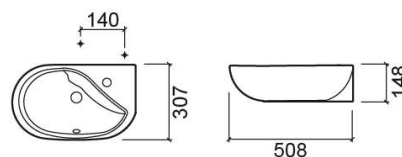

Vasque Douro - Blanc

Réf. 118300004

Código EAN. 5604815326260

Informations Techniques

Longueur: 508 mm

Largeur: 307 mm

Hauteur: 148 mm

Poids: 10.60 kg

Collection: Douro

Type de produit: Vasques

Style: Contemporain

Matériel: Céramique

Position de la Cuvette: À gauche

Type d'installation: Suspendue

Caractéristiques

- Avec trou pour robinet
- Trop-plein inclus
- Kit de fixation inclus
- Sans anneau de trop plein