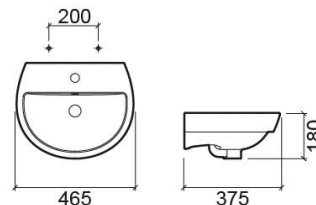

Vasque Easy 46 - Blanc

Réf. 131300004

Código EAN. 5604815315813

Description

Produit discontinué - disponible jusqu'à épuisement des stocks.

Informations Techniques

Longueur: 465 mm

Largeur: 375 mm

Hauteur: 180 mm

Poids: 8.90 kg

Collection: Easy

Type de produit: Vasques

Style: Traditionnel

Matériel: Céramique

Type d'installation: Suspendue

Caractéristiques

- Avec trou pour robinet
- Trop-plein inclus
- Kit de fixation inclus
- Sans anneau de trop plein

Variations

Pergamon (Discontinué)

465x375x180 mm

Réf. 131300054

Código EAN. 5604815316360

Poids: 8.90 kg

Downloads