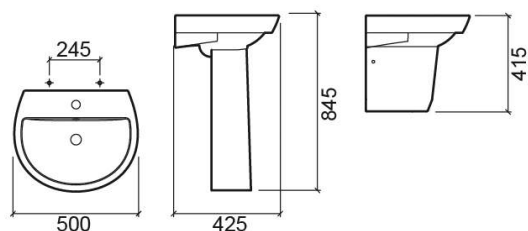

Vasque Easy - Blanc

Réf. 131330004

Código EAN. 5604815320107

Description

Vasque Easy 60cm

Produit discontinué - disponible jusqu'à épuisement des stocks.

Informations Techniques

Longueur: 500 mm

Largeur: 425 mm

Hauteur: 190 mm

Poids: 10.8 kg

Collection: Easy

Type de produit: Vasques

Style: Traditionnel

Matériel: Céramique

Type d'installation: Suspendue

Caractéristiques

- Avec trou pour robinet
- Trop-plein inclus
- Kit de fixation inclus
- Sans anneau de trop plein

Variations

Blanc
548x443x190 mm
Réf. 131310004
Código EAN. 5604815315721
Poids: 12.5 kg

Blanc
612x467x188 mm
Réf. 131320004
Código EAN. 5604815315820
Poids: 14.2 kg

Pergamon (Discontinué)
500x425x190 mm
Réf. 131330054
Código EAN. 5604815320862
Poids: 10.8 kg

Pergamon (Discontinué)
612x467x188 mm
Réf. 131320054
Código EAN. 5604815316285
Poids: 14.2 kg

Downloads

Manuels de nettoyage