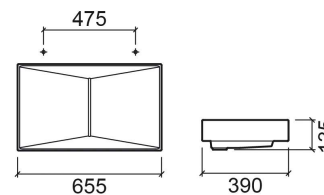

Vasque Flux 65 - Blanc

Discontinué

Réf. 109750004

Código EAN. 5604815109412

Description

Produit discontinué - disponible jusqu'à épuisement des stocks.

Informations Techniques

Longueur: 655 mm

Largeur: 390 mm

Hauteur: 135 mm

Poids: 12.80 kg

Collection: [Flux](#)

Type de produit: Vasques, Meubles

Style: Contemporain

Matériel: Céramique

Type d'installation: Suspendue

Caractéristiques

- Kit de fixation et adaptateur de siphon inclus
- Non compatible avec bonde
- Sans trou pour robinet
- Sans trop plein

Variations

Pergamon (Discontinué)

655x390x135 mm

Réf. 109750054

Código EAN. 5604815118476