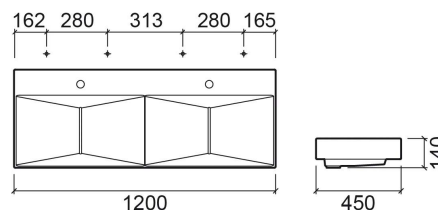

Vasque Flux double - Pergamon

Discontinué

Réf. 109800054

Código EAN. 5604815118506

Description

Produit discontinué - disponible jusqu'à épuisement des stocks.

Informations Techniques

Longueur: 1200 mm

Largeur: 450 mm

Hauteur: 140 mm

Poids: 25.60 kg

Collection: Flux

Type de produit: Meubles, Vasques

Style: Contemporain

Matériel: Céramique

Type d'installation: Suspendue