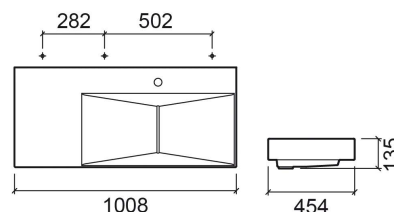

Vasque Flux - Blanc

Discontinué

Réf. 109780004

Código EAN. 5604815109443

Description

Produit discontinué - disponible jusqu'à épuisement des stocks.

Informations Techniques

Longueur: 1008 mm

Largeur: 454 mm

Hauteur: 135 mm

Poids: 26.30 kg

Collection: Flux

Type de produit: Meubles, Vasques

Style: Contemporain

Matériel: Céramique

Position de la Cuvette: À droite

Type d'installation: Suspendue

Caractéristiques

- Avec trou pour robinet
- Kit de fixation et adaptateur de siphon inclus
- Non compatible avec bonde
- Sans trop plein

Variations

Blanc (Discontinué)

800x450x138 mm

Pergamon (Discontinué)

800x450x138 mm

Réf. 109760054

Código EAN. 5604815118483

Poids: 19 kg

Downloads

Manuels de nettoyage

Manuel de Nettoyage (PDF) ,