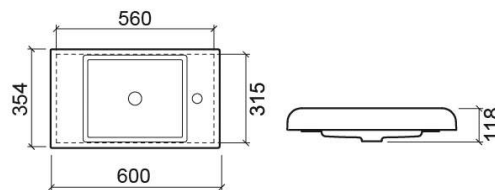

Vasque Frame - Blanc

Discontinué

Réf. 109320004

Código EAN. 5604815120455

Description

Produit discontinué - disponible jusqu'à épuisement des stocks.

Informations Techniques

Longueur: 600 mm

Largeur: 354 mm

Hauteur: 118 mm

Poids: 13.60 kg

Collection: Frame

Type de produit: Vasques

Style: Contemporain

Matériel: Céramique

Type d'installation: Encastrer par-dessus; Poser