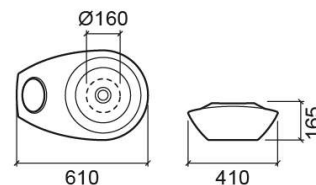

Vasque Join - Blanc

Réf. 109710004

Código EAN. 5604815120073

Informations Techniques

Longueur: 610 mm

Largeur: 410 mm

Hauteur: 165 mm

Poids: 10.60 kg

Collection: Join

Type de produit: Vasques

Style: Contemporain

Matériel: Céramique

Position de la Cuvette: À droite; À gauche

Type d'installation: Poser

Caractéristiques

- Avec porte-serviettes
- Sans trou pour robinet
- Sans trop plein - compatible avec la bonde à écoulement libre