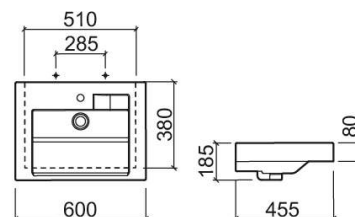

Vasque Linha 55cm - Blanc

Réf. 108880004

Código EAN. 5604815103984

Description

Vasque Linha 55cm

Produit discontinué - disponible jusqu'à épuisement des stocks.

Informations Techniques

Longueur: 600 mm

Largeur: 455 mm

Hauteur: 185 mm

Poids: 16.9 kg

Collection: [Linha](#)

Type de produit: Vasques

Style: Contemporain

Matériel: Céramique

Type d'installation: Semi-encasté

Caractéristiques

- Avec anneau embellisseur
- Avec trou pour robinet
- Trop-plein inclus
- Kit de fixation inclus

Variations

Blanc
700x450x180 mm
Réf. 108890004
Código EAN. 5604815103991
Poids: 17 kg

Blanc
800x450x185 mm
Réf. 108900004
Código EAN. 5604815104004
Poids: 19 kg

Blanc
900x445x180 mm
Réf. 108910004
Código EAN. 5604815105285
Poids: 22.8 kg

Blanc
550x450x185 mm
Réf. 108870004
Código EAN. 5604815103977
Poids: 15.8 kg

Pergamon (Discontinué)
600x455x185 mm
Réf. 108880054
Código EAN. 5604815109221
Poids: 16.9 kg