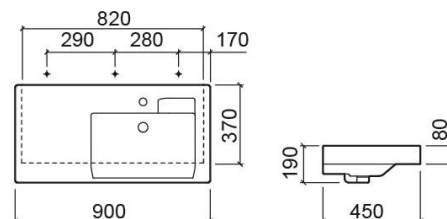

Vasque Linha 90 avec cuve à droite - Blanc

Réf. 108920004

Código EAN. 5604815105599

Description

Produit discontinué - disponible jusqu'à épuisement des stocks.

Informations Techniques

Longueur: 900 mm

Largeur: 450 mm

Hauteur: 190 mm

Poids: 23.40 kg

Collection: [Linha](#)

Type de produit: Vasques

Style: Contemporain

Matériel: Céramique

Position de la Cuvette: À droite

Type d'installation: Semi-encastré

Caractéristiques

- Avec anneau embellisseur
- Avec trou pour robinet
- Trop-plein inclus
- Kit de fixation inclus

Variations

Pergamon (Discontinué)

900x450x190 mm

Réf. 108920054

Código EAN. 5604815109337

Poids: 23.40 kg