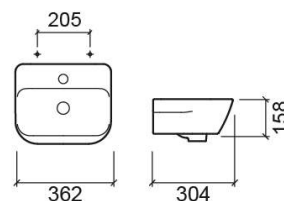

Vasque Look 36 - Blanc

Réf. 134300004

Código EAN. 5604815320596

Description

Produit discontinué - disponible jusqu'à épuisement des stocks.

Informations Techniques

Longueur: 362 mm

Largeur: 304 mm

Hauteur: 158 mm

Poids: 7.70 kg

Collection: [Look](#)

Type de produit: Vasques

Style: Contemporain

Matériel: Céramique

Type d'installation: Suspendue

Caractéristiques

- Avec anneau embellisseur
- Avec trou pour robinet
- Trop-plein inclus
- Kit de fixation inclus

Variations

Pergamon (Discontinué)

362x304x158 mm

Réf. 134300054

Código EAN. 5604815320954

Poids: 7.70 kg

Downloads