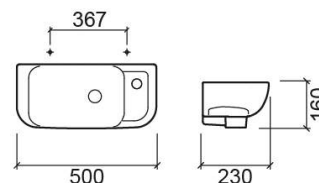

## Informations Techniques

Longueur: 500 mm

Largeur: 230 mm

Hauteur: 160 mm

Poids: 7.70 kg

Collection: Look

Type de produit: Vasques

Style: Contemporain

## Variations

---

Pergamon (Discontinué)

500x230x160 mm

Réf. 134390054

Código EAN. 5604815320961

Poids: 7.70 kg

Noir mat

500x230x160 mm

Réf. 134390264

Código EAN. 5604815330533

Poids: 7.70 kg