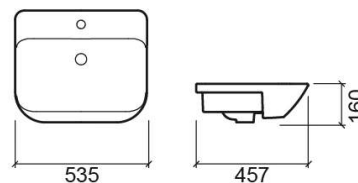

Vasque Look 53 - Blanc

Réf. 134380004

Código EAN. 5604815320688

Description

Produit discontinué - disponible jusqu'à épuisement des stocks.

Informations Techniques

Longueur: 535 mm

Largeur: 457 mm

Hauteur: 160 mm

Poids: 13.80 kg

Collection: [Look](#)

Type de produit: Vasques

Style: Contemporain

Matériel: Céramique

Type d'installation: Semi-encastré

Caractéristiques

- Avec anneau embellisseur
- Avec trou pour robinet
- Trop-plein inclus