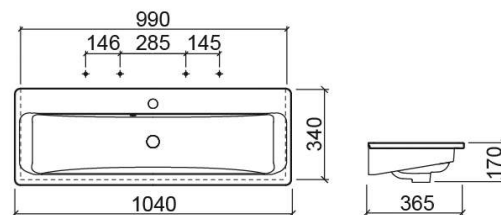

Vasque Look semi-encastrée - Blanc

Réf. 134790004

Código EAN. 5604815326567

Description

Produit discontinué - disponible jusqu'à épuisement des stocks.

Informations Techniques

Longueur: 1040 mm

Largeur: 365 mm

Hauteur: 170 mm

Poids: 21.3 kg

Collection: Look

Type de produit: Vasques

Style: Contemporain

Matériel: Céramique

Type d'installation: Semi-encastré

Caractéristiques

- Avec anneau embellisseur
- Avec trou pour robinet
- Trop-plein inclus
- Kit de fixation inclus