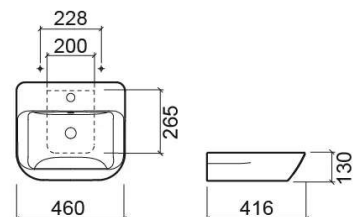

## Informations Techniques

Longueur: 460 mm

Largeur: 416 mm

Hauteur: 130 mm

Poids: 11.8 kg

Collection: Look

Type de produit: Vasques

Style: Contemporain

## Variations

Blanc  
500x414x130 mm  
Réf. 134320004  
Código EAN. 5604815320626  
Poids: 12.1 kg

Blanc  
560x449x130 mm  
Réf. 134330004  
Código EAN. 5604815320633  
Poids: 13.9 kg

Blanc  
600x449x130 mm  
Réf. 134340004  
Código EAN. 5604815320640  
Poids: 15.1 kg

Blanc  
660x443x134 mm  
Réf. 134370004  
Código EAN. 5604815321012  
Poids: 16.5 kg

Pergamon (Discontinué)  
460x416x130 mm  
Réf. 134310054  
Código EAN. 5604815320978  
Poids: 11.8 kg

Pergamon (Discontinué)  
500x414x130 mm  
Réf. 134320054  
Código EAN. 5604815320985  
Poids: 12.1 kg

Pergamon (Discontinué)  
560x449x130 mm  
Réf. 134330054  
Código EAN. 5604815320992  
Poids: 13.9 kg

Pergamon (Discontinué)  
600x449x130 mm  
Réf. 134340054  
Código EAN. 5604815321005  
Poids: 15.1 kg