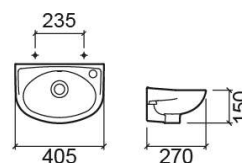

Vasque Mira - Blanc

Réf. 108310004

Código EAN. 5604815078138

Description

Produit discontinué - disponible jusqu'à épuisement des stocks.

Informations Techniques

Longueur: 405 mm

Largeur: 270 mm

Hauteur: 150 mm

Poids: 6.10 kg

Collection: [Mira](#)

Type de produit: Vasques

Style: Traditionnel

Matériel: Céramique

Type d'installation: Suspendue

Caractéristiques

- Avec trou pour robinet
- Trop-plein inclus
- Kit de fixation non inclus
- Sans anneau de trop plein

Variations

Pergamon (Discontinué)

405x270x150 mm

Réf. 108310054

Código EAN. 5604815078237

Poids: 6.10 kg