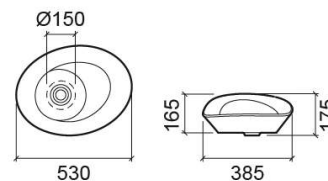

Réf. 108970974

Código EAN. 5604815117974

Informations Techniques

Longueur: 530 mm

Largeur: 385 mm

Hauteur: 175 mm

Poids: 7.8 kg

Collection: [Morfys](#)

Type de produit: Vasques

Style: Contemporain

Matériel: Ceramique

Type d'installation: Poser

Caractéristiques

- Sans trou pour robinet
- Bonde à écoulement libre incluse

Variations

Blanc
530x385x175 mm
Réf. 108970004
Código EAN. 5604815109399
Poids: 7.8 kg

Noir
530x385x175 mm
Réf. 108970064
Código EAN. 5604815117905
Poids: 7.8 kg

Cuivre
530x385x175 mm
Réf. 108970964
Código EAN. 5604815117981
Poids: 7.8 kg

Doré
530x385x175 mm
Réf. 108970124
Código EAN. 5604815329278
Poids: 7.8 kg

Rainbow
530x385x175 mm
Réf. 108970B54
Código EAN. 5604815329261
Poids: 7.8 kg

Vert
530x385x175 mm
Réf. 108970754
Código EAN. 5604815118001
Poids: 7.8 kg

Downloads

Manuels de nettoyage

Manuel de Nettoyage (PDF) ,