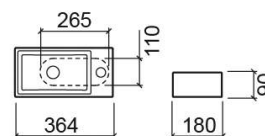

Vasque Note 36x18 avec trou pour robinetterie - Blanc

Réf. 108100004

Código EAN. 5604815327090

Informations Techniques

Longueur: 364 mm

Largeur: 180 mm

Hauteur: 90 mm

Poids: 4.15 kg