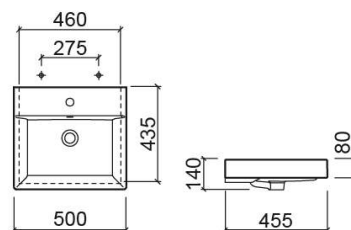

Vasque Novelda Plus avec trou pour robinetterie - Blanc

Réf. 118100004

Código EAN. 5604815326437

Description

Vasque Novelda Plus 70cm

Produit discontinué - disponible jusqu'à épuisement des stocks.

Informations Techniques

Longueur: 500 mm

Largeur: 455 mm

Hauteur: 140 mm

Poids: 12.27 kg

Collection: [Novelda Plus](#)

Type de produit: Vasques

Style: Contemporain

Matériel: Céramique

Type d'installation: Semi-encastré; Suspendue

Caractéristiques

- Avec anneau embellisseur
- Avec trou pour robinet
- Trop-plein inclus
- Kit de fixation inclus