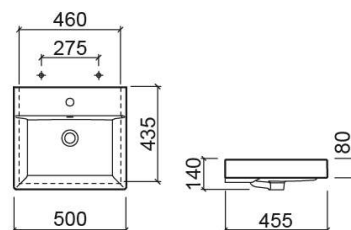

Vasque Novelda Plus avec trou pour robinetterie - Blanc

Réf. 118100004

Código EAN. 5604815326437

Description

Vasque Novelda Plus 50cm

Informations Techniques

Longueur: 500 mm

Largeur: 455 mm

Hauteur: 140 mm

Poids: 12.27 kg

Collection: [Novelda Plus](#)

Type de produit: Vasques

Style: Contemporain

Matériel: Céramique

Type d'installation: Semi-encasté; Suspendue

Caractéristiques

- Avec anneau embellisseur
- Avec trou pour robinet
- Trop-plein inclus
- Kit de fixation inclus

Variations

Blanc
600x455x140 mm
Réf. 118110004
Código EAN. 5604815326444
Poids: 14.4 kg

Blanc
700x455x130 mm
Réf. 118120004
Código EAN. 5604815326451
Poids: 17.5 kg

Blanc
800x450x150 mm
Réf. 118130004
Código EAN. 5604815330205
Poids: 12.27 kg

Blanc
1000x455x150 mm
Réf. 118140004
Código EAN. 5604815330212
Poids: 29.40 kg

Blanc
1200x450x160 mm
Réf. 118150004
Código EAN. 5604815330229
Poids: 35.10 kg