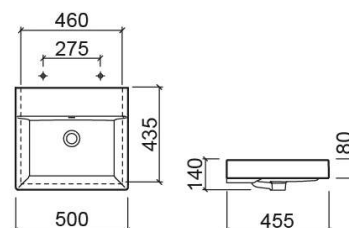

Vasque Novelda Plus - Blanc

Réf. 118109004

Código EAN. 5604815327472

Informations Techniques

Longueur: 500 mm

Largeur: 455 mm

Hauteur: 140 mm

Poids: 12.27 kg

Variations

Blanc
600x455x140 mm
Réf. 118119004
Código EAN. 5604815327489
Poids: 14.4 kg

Blanc
700x455x130 mm
Réf. 118129004
Código EAN. 5604815327496
Poids: 17.5 kg

Blanc
1200x450x160 mm
Réf. 118159004
Código EAN. -
Poids: 34.60 kg