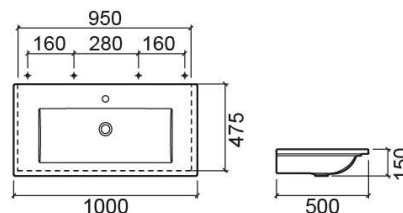

Vasque Palm - Blanc

Réf. 109870004

Código EAN. 5604815118612

Description

Vasque Palm 65cm

Produit discontinué - disponible jusqu'à épuisement des stocks.

Caractéristiques

- Avec trou pour robinet
- Kit de fixation inclus
- Sans trop plein - compatible avec la bonde à écoulement libre

Informations Techniques

Longueur: 1000 mm

Largeur: 500 mm

Hauteur: 150 mm

Poids: 25.1 kg

Collection: Palm

Type de produit: Vasques

Style: Contemporain

Matériel: Céramique

Type d'installation: Semi-encastré