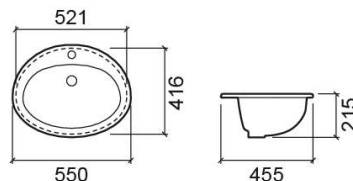

Vasque Paris - Blanc

Réf. 108370004

Código EAN. 5604815084337

Description

Produit discontinué - disponible jusqu'à épuisement des stocks.

Informations Techniques

Longueur: 550 mm

Largeur: 416 mm

Hauteur: 215 mm

Poids: 8.50 kg

Collection: [Paris](#)

Type de produit: Vasques

Style: Traditionnel

Matériel: Céramique

Type d'installation: Encastrer par-dessus

Caractéristiques

- Avec anneau embellisseur
- Avec trou pour robinet
- Trop-plein inclus

Variations

Pergamon (Discontinué)

550x416x215 mm

Réf. 108370054

Código EAN. 5604815084436

Poids: 8.50 kg

Downloads