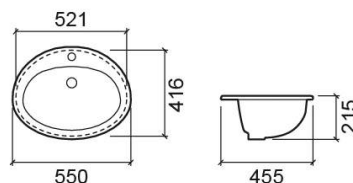

Vasque Paris - Blanc

Réf. 108370004

Código EAN. 5604815084337

Description

Produit discontinué - disponible jusqu'à épuisement des stocks.

Informations Techniques

Longueur: 550 mm

Largeur: 416 mm

Hauteur: 215 mm

Poids: 8.50 kg

Collection: [Paris](#)

Type de produit: Vasques

Style: Traditionnel

Matériel: Céramique

Type d'installation: Encastrer par-dessus

Caractéristiques

- Avec anneau embellisseur
- Avec trou pour robinet
- Trop-plein inclus

Variations

Pergamon (Discontinué)

550x416x215 mm

Réf. 108370054

Código EAN. 5604815084436

Poids: 8.50 kg

Downloads