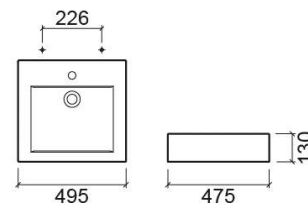

Vasque Plan - Pergamon

Discontinué

Réf. 108800054

Código EAN. 5604815095593

Description

Produit discontinué - disponible jusqu'à épuisement des stocks.

Informations Techniques

Longueur: 495 mm

Largeur: 475 mm

Hauteur: 130 mm

Poids: 13.90 kg

Collection: [Plan](#)

Type de produit: Vasques

Style: Contemporain

Matériel: Céramique

Type d'installation: Suspendue

Caractéristiques

- Avec trou pour robinet
- Kit de fixation inclus
- Sans trop plein - compatible avec la bonde à écoulement libre

Variations

Blanc (Discontinué)

750x475x135 mm

Réf. 108810004

Código EAN. 5604815096118

Poids: 22.60 kg

Downloads

Images Produit

108820 CAD 3D (ZIP) ,

Manuels de nettoyage

Manuel de Nettoyage (PDF) ,

Fichiers 2D e 3D

108800 CAD 2D (ZIP) , 108810 CAD 2D (ZIP) , 108820 CAD 2D (ZIP) , 108800 CAD 3D (ZIP) , 108810 CAD 3D (ZIP) ,