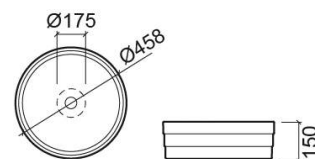

Vasque Ring - Blanc

Réf. 109390004

Código EAN. 5604815317268

Informations Techniques

Hauteur: 150 mm

Diamètre: $\varnothing 458$ mm

Poids: 8.00 kg

Collection: Ring

Blanc et Argent

Ø458x150 mm

Réf. 109390B14

Código EAN. 5604815322880

Poids: 8.00 kg

Blanc et Doré

Ø458x150 mm

Réf. 109390B24