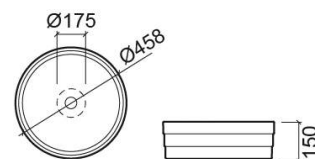

Vasque Ring - Blanc

Réf. 109390004

Código EAN. 5604815317268

Informations Techniques

Hauteur: 150 mm

Diamètre: Ø458 mm

Poids: 8.00 kg

Collection: Ring

Blanc et Argent

Ø458x150 mm

Réf. 109390B14

Código EAN. 5604815322880

Poids: 8.00 kg

Blanc et Doré

Ø458x150 mm

Réf. 109390B24