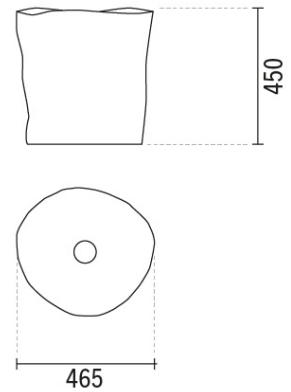

Vasque ronde à poser pour colonne Magma - Blanc

Réf. 147740004

Código EAN. 5604815338409

Informations Techniques

Largeur: 460 mm

Hauteur: 450 mm

Poids: 22 kg

Collection: Magma

460x450 mm

Réf. 147740604

Código EAN. 5604815338577

Poids: 22 kg

Noir mat

460x450 mm

Réf. 147740264

Código EAN. 5604815338416