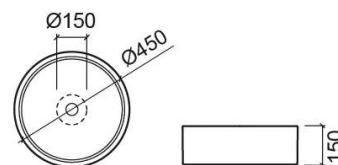

Vasque Round Ø40 - Blanc

Réf. 108990004

Código EAN. 5604815317251

Description

Vasque Round Ø45

Informations Techniques

Hauteur: 150 mm

Diamètre: Ø450 mm

Poids: 10.4 kg

Blanc et Bleu
Ø408x153 mm

Réf. 108980B74

Código EAN. 5604815322934

Poids: 6.2 kg

Blanc et Lima
Ø450x150 mm

Réf. 108990B84

Código EAN. 5604815322910

Poids: 10.4 kg

Blanc et Lima
Ø408x153 mm

Réf. 108980B84

Código EAN. 5604815322941

Poids: 6.2 kg

Blanc et Violet
Ø450x150 mm

Réf. 108990B94

Código EAN. 5604815322897

Poids: 10.4 kg

Blanc et Violet
Ø408x153 mm

Réf. 108980B94

Código EAN. 5604815322927

Poids: 6.2 kg

Blanc et Doré mat
Ø450x150 mm

Réf. 108990B44

Código EAN. 5604815329322