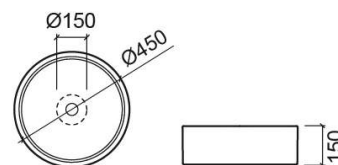

Vasque Round Ø40 - Blanc

Réf. 108990004

Código EAN. 5604815317251

Description

Vasque Round Ø45

Informations Techniques

Hauteur: 150 mm

Diamètre: Ø450 mm

Variations

Blanc
Ø408x153 mm
Réf. 108980004
Código EAN. 5604815317244
Poids: 6.2 kg

Blanc et Bleu
Ø450x150 mm
Réf. 108990B74
Código EAN. 5604815322903
Poids: 10.4 kg

Blanc et Bleu
Ø408x153 mm
Réf. 108980B74
Código EAN. 5604815322934
Poids: 6.2 kg

Blanc et Lima
Ø450x150 mm
Réf. 108990B84
Código EAN. 5604815322910
Poids: 10.4 kg

Blanc et Lima
Ø408x153 mm
Réf. 108980B84
Código EAN. 5604815322941
Poids: 6.2 kg

Blanc et Violet
Ø450x150 mm
Réf. 108990B94
Código EAN. 5604815322897
Poids: 10.4 kg

Blanc et Violet
Ø408x153 mm
Réf. 108980B94
Código EAN. 5604815322927
Poids: 6.2 kg

Blanc et Doré mat
Ø450x150 mm
Réf. 108990B44
Código EAN. 5604815329322
Poids: 10.4 kg

Blanc mat
Ø450x150 mm
Réf. 108990604
Código EAN. 5604815329339
Poids: 10.4 kg