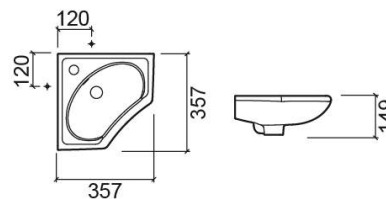

Vasque Sado - Blanc

Réf. 118700004

Código EAN. 5604815326253

Informations Techniques

Longueur: 357 mm

Largeur: 357 mm

Hauteur: 149 mm

Poids: 7.00 kg

Collection: Sado

Type de produit: Vasques

Style: Traditionnel

Matériel: Céramique

Type d'installation: Angle; Suspendue

Caractéristiques

- Avec anneau embellisseur
- Avec trou pour robinet
- Trop-plein inclus
- Kit de fixation non inclus