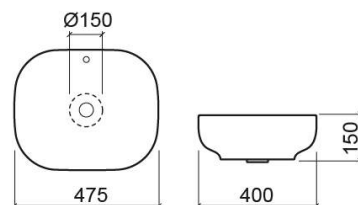

Vasque Sanibold - Blanc

Réf. 137300004

Código EAN. 5604815325140

Description

Vasque Sanibold 60cm

Informations Techniques

Longueur: 475 mm

Largeur: 400 mm

Hauteur: 150 mm

Poids: 9.2 kg

Collection: Sanibold

Type de produit: Vasques

Style: Contemporain

Matériel: Céramique

Type d'installation: Poser

Caractéristiques

- Trop-plein inclus
- Sans anneau de trop plein
- Sans trou pour robinet

Variations

Blanc
592x400x150 mm
Réf. 137310004
Código EAN. 5604815325157
Poids: 12.46 kg

Blanc et Bleu (Discontinué)
475x400x150 mm
Réf. 137300B74
Código EAN. 5604815325744
Poids: 9.2 kg

Blanc et Bleu
592x400x150 mm
Réf. 137310B74
Código EAN. 5604815326055
Poids: 12.46 kg

Blanc et Lima (Discontinué)
475x400x150 mm
Réf. 137300B84
Código EAN. 5604815325751
Poids: 9.2 kg

Blanc et Lima
592x400x150 mm
Réf. 137310B84
Código EAN. 5604815325775
Poids: 12.46 kg