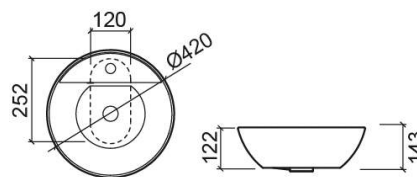

Vasque Sanlife circulaire avec trou pour robinetterie - Blanc

Réf. 136770004

Código EAN. 5604815325317

Description

Vasque Sanlife Ø38

Informations Techniques

Hauteur: 122 mm

Diamètre: Ø420 mm

Poids: 7.6 kg

Collection: [Sanlife](#)

Type de produit: Vasques

Style: Contemporain

Matériel: Céramique

Type d'installation: Poser

Caractéristiques

- Avec trou pour robinet
- Trop-plein inclus
- Sans anneau de trop plein

Variations

Blanc
Ø380x120 mm
Réf. 136370004
Código EAN. 5604815325706
Poids: 6 kg

Downloads

Manuels de nettoyage

Manuel de Nettoyage (PDF) ,

Fichiers 2D e 3D

136370 CAD 2D (ZIP) , 136770 CAD 2D (ZIP) , 136370 CAD 3D (ZIP) , 136770 CAD 3D (ZIP) ,