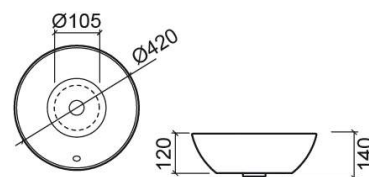

Vasque Sanlife circulaire - Blanc

Réf. 136779004

Código EAN. 5604815325614

Informations Techniques

Hauteur: 120 mm

Diamètre: Ø420 mm

Poids: 6.9 kg

Collection: Sanlife

Type de produit: Vasques

Style: Contemporain

Matériel: Céramique

Type d'installation: Poser

Caractéristiques

- Trop-plein inclus
- Sans anneau de trop plein
- Sans trou pour robinet

Variations

Blanc
Ø380x120 mm
Réf. 136379004
Código EAN. 5604815325546
Poids: 6 kg

Noir mat
Ø380x120 mm
Réf. 136379264
Código EAN. 5604815333978
Poids: 6 kg

Noir mat
Ø420x120 mm
Réf. 136779264
Código EAN. 5604815333909
Poids: 6.9 kg

Noir mat texturé
Ø420x120 mm
Réf. 136779B64
Código EAN. 5604815333237
Poids: 6.9 kg