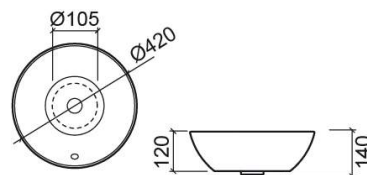

Vasque Sanlife circulaire - Blanc

Réf. 136779004

Código EAN. 5604815325614

Informations Techniques

Hauteur: 120 mm

Diamètre: Ø420 mm

Poids: 6.9 kg

Collection: Sanlife

Type de produit: Vasques

Style: Contemporain

Matériel: Céramique

Type d'installation: Poser

Caractéristiques

- Trop-plein inclus
- Sans anneau de trop plein
- Sans trou pour robinet

Variations

Blanc
Ø380x120 mm
Réf. 136379004
Código EAN. 5604815325546
Poids: 6 kg

Noir mat
Ø380x120 mm
Réf. 136379264
Código EAN. 5604815333978
Poids: 6 kg

Noir mat
Ø420x120 mm
Réf. 136779264
Código EAN. 5604815333909
Poids: 6.9 kg

Noir mat texturé
Ø420x120 mm
Réf. 136779B64
Código EAN. 5604815333237
Poids: 6.9 kg